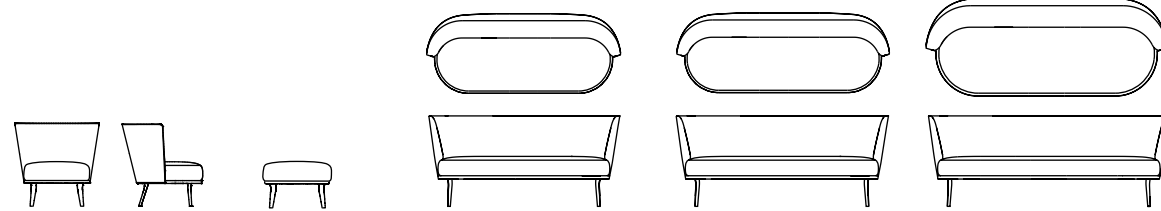

POLO COCKTAIL

design: andreas weber

POLO COCKTAIL

design: andreas weber

POLO COCKTAIL

design: andreas weber

Maße cm	Sessel BW-107-1002	Hocker BW-107-2000	Sofa 150 BW-107-3000	Sofa 175 BW-107-3001	Sofa 200 BW-107-3002
Dimensions cm	Easy chair BW-107-1002	Stool BW-107-2000	Sofa 150 BW-107-3000	Sofa 175 BW-107-3001	Sofa 200 BW-107-3002
Breite/Width	72	58	150	175	200
Tiefe/Depth	72	58	80	80	80
Höhe/Height	75	42	77	77	77
Sitzhöhe/Seat height	42	42	42	42	42
Sitztiefe/Seat depth	55	58	55	55	55
Sitzbreite/Seat width	55	58	135	160	185

Maße cm	Sofa 180 nierenförmig BW-107-3003	Sofa 205 nierenförmig BW-107-3004
Dimensions cm	Sofa 180 kidney-shaped BW-107-3003	Sofa 205 kidney-shaped BW-107-3004
Breite/Width	180	205
Tiefe/Depth	86	86
Höhe/Height	77	77
Sitzhöhe/Seat height	42	42
Sitztiefe/Seat depth	55	55
Sitzbreite/Seat width	160	185

Maße cm	Stuhl BW-107-5000	Barstuhl BW-107-5001	Barstuhl BW-107-5001
Dimensions cm	Chair BW-107-5000	Bar stool BW-107-5001	Bar stool BW-107-5001
Breite/Width	64	62	62
Tiefe/Depth	58	52	52
Höhe/Height	83	92	102
Sitzhöhe/Seat height	50	70	80
Sitztiefe/Seat depth	45	40	40
Sitzbreite/Seat width	45	40	40

Option

Der Barstuhl ist in zwei Höhen 92 cm und 102 cm ohne Aufpreis erhältlich.

Wahlweise mit Keder lieferbar (aufpreispflichtig)

Chair

Seat: Multi-layer structure KS
Wooden frame: Turning function with return mechanism optionally available in: ash (without surcharge.), oak (additional charge) or walnut (additional charge)