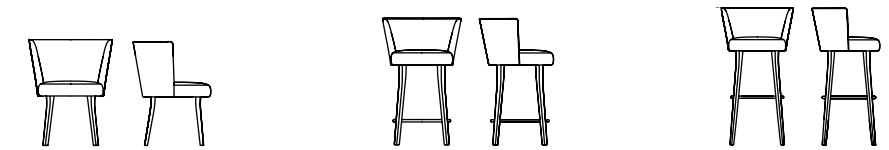

POLO COCKTAIL

design: andreas weber

POLO COCKTAIL

design: andreas weber

POLO COCKTAIL

design: andreas weber

Maße cm	Sessel BW-107-1002	Hocker BW-107-2000	Sofa 150 BW-107-3000	Sofa 175 BW-107-3001	Sofa 200 BW-107-3002
Dimensions cm	Easy chair BW-107-1002	Stool BW-107-2000	Sofa 150 BW-107-3000	Sofa 175 BW-107-3001	Sofa 200 BW-107-3002
Breite/Width	72	58	150	175	200
Tiefe/Depth	72	58	80	80	80
Höhe/Height	75	42	77	77	77
Sitzhöhe/Seat height	42	42	42	42	42
Sitztiefe/Seat depth	55	58	55	55	55
Sitzbreite/Seat width	55	58	135	160	185

Sessel

Sitz: Mehrschichtenaufbau KS
Holzuntergestell: Esche, wahlweise mit Drehfunktion und Rückholmechanik (aufpreispflichtig)

Hocker

Sitz: Mehrschichtenaufbau KS
Holzuntergestell: Esche

Sofas

Sitz: Mehrschichtenaufbau KS
Holzuntergestell: Esche

Easy chair

Sitz: Multi-layer structure KS
Wooden frame: ash, optionally with turning function and return mechanism (additional charge)

Stool

Sitz: Multi-layer structure KS
Wooden frame: ash

Sofas

Sitz: Multi-layer structure KS
Wooden frame: ash

Maße cm	Stuhl BW-107-5000	Barstuhl BW-107-5001	Barstuhl BW-107-5001
Dimensions cm	Chair BW-107-5000	Bar stool BW-107-5001	Bar stool BW-107-5001
Breite/Width	64	62	62
Tiefe/Depth	58	52	52
Höhe/Height	83	92	102
Sitzhöhe/Seat height	50	70	80
Sitztiefe/Seat depth	45	40	40
Sitzbreite/Seat width	45	40	40