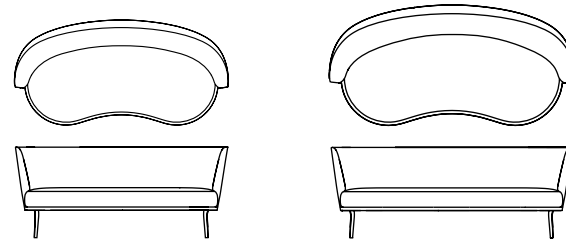

POLO COCKTAIL

design: andreas weber

POLO COCKTAIL

design: andreas weber

POLO COCKTAIL

design: andreas weber

Maße cm	Sessel BW-107-1002	Hocker BW-107-2000	Sofa 150 BW-107-3000	Sofa 175 BW-107-3001	Sofa 200 BW-107-3002
Dimensions cm	Easy chair BW-107-1002	Stool BW-107-2000	Sofa 150 BW-107-3000	Sofa 175 BW-107-3001	Sofa 200 BW-107-3002
Breite/Width	72	58	150	175	200
Tiefe/Depth	72	58	80	80	80
Höhe/Height	75	42	77	77	77
Sitzhöhe/Seat height	42	42	42	42	42
Sitztiefe/Seat depth	55	58	55	55	55
Sitzbreite/Seat width	55	58	135	160	185

Maße cm	Sofa 180 nierenförmig BW-107-3003	Sofa 205 nierenförmig BW-107-3004
Dimensions cm	Sofa 180 kidney-shaped BW-107-3003	Sofa 205 kidney-shaped BW-107-3004
Breite/Width	180	205
Tiefe/Depth	86	86
Höhe/Height	77	77
Sitzhöhe/Seat height	42	42
Sitztiefe/Seat depth	55	55
Sitzbreite/Seat width	160	185

Sessel

Sitz: Mehrschichtenaufbau KS
Holzuntergestell: Esche, wahlweise mit Drehfunktion und Rückholmechanik (aufpreispflichtig)

Hocker

Sitz: Mehrschichtenaufbau KS
Holzuntergestell: Esche

Sofas

Sitz: Mehrschichtenaufbau KS
Holzuntergestell: Esche

Maße cm	Stuhl BW-107-5000	Barstuhl BW-107-5001	Barstuhl BW-107-5001
Dimensions cm	Chair BW-107-5000	Bar stool BW-107-5001	Bar stool BW-107-5001
Breite/Width	64	62	62
Tiefe/Depth	58	52	52
Höhe/Height	83	92	102
Sitzhöhe/Seat height	50	70	80
Sitztiefe/Seat depth	45	40	40
Sitzbreite/Seat width	45	40	40